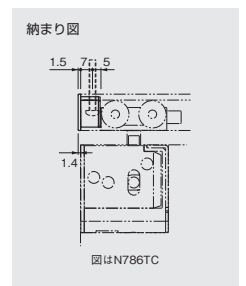

つばなし面付レール

仕 上	シルバー・ブロンズ		ホワイト	入 数	推奨取付ネジ 皿タッピンネジ 3.5×25mm
	有	無	無		
作動ブロック穴 品 番	N786-22	N786-21	N786-21		
L=1820mm	¥2,800(税込¥3,080)		¥3,800(税込¥4,180)	30	6本
L=2730mm	¥4,200(税込¥4,620)		¥5,100(税込¥5,610)	20	8本
L=3640mm	¥5,600(税込¥6,160)		¥6,400(税込¥7,040)	15	9本

※発注例：N786-12-1820-SV 3本（つば付彫込/作動ブロック穴有/1820mm/シルバー/3本）
※ネジは付属しておりませんので別途ご注文ください。ネジ頭がホワイトの取付ネジのご用意もあります。

N786TC 端部キャップ

用 途 レール端部のキャップ
材 質 POM樹脂
付属ネジ なべタッピンネジ4×30mm
¥1,200(税込¥1,320)

写真はN786TC

N786ATC 隙間隠しキャップ

用 途 レールを取付けた際の隙間調整（調整範囲1.5～5mm）
材 質 ブロック本体：POM樹脂
付属ネジ なべタッピンネジ3.5×25mm
※N786ツバ付レールにご使用ください。
※No.786Sストッパーとの併用はできません。
¥800(税込¥880)