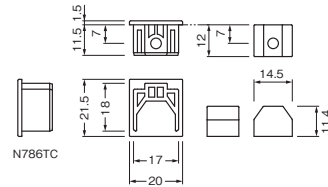

つばなし面付レール

仕 上	シルバー・ブロンズ		ホワイト	入 数	推奨取付ネジ 皿タッピンネジ 3.5×25mm
	有	無	無		
作動ブロック穴 品 番	N786-22	N786-21	N786-21		
L=1820mm	¥2,800(税込¥3,080)		¥3,800(税込¥4,180)	30	6本
L=2730mm	¥4,200(税込¥4,620)		¥5,100(税込¥5,610)	20	8本
L=3640mm	¥5,600(税込¥6,160)		¥6,400(税込¥7,040)	15	9本

※発注例：N786-12-1820-SV 3本（つば付彫込/作動ブロック穴有/1820mm/シルバー/3本）
※ネジは付属しておりませんので別途ご注文ください。ネジ頭がホワイトの取付ネジのご用意もあります。

N786TC 端部キャップ

用 途 レール端部のキャップ
材 質 POM樹脂
付属ネジ なべタッピンネジ4×30mm
¥1,200(税込¥1,320)

写真はN786TC

N786ATC 隙間隠しキャップ

用 途 レールを取付けた際の隙間調整（調整範囲1.5～5mm）
材 質 ブロック本体：POM樹脂
付属ネジ なべタッピンネジ3.5×25mm
※N786ツバ付レールにご使用ください。
※No.786Sストッパーとの併用はできません。
¥800(税込¥880)