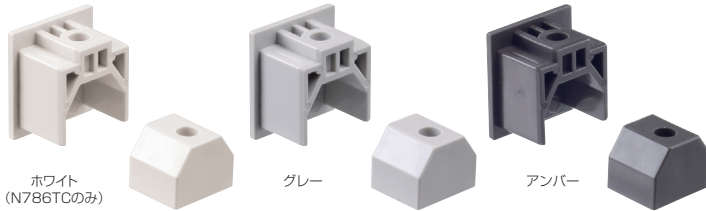

Slim Motion

N786-11(21) 上吊レール ホワイト

N786-11(21) 上吊レールに
ホワイト色が追加されました。

天井に直接取付ける際に、白色の天井と意匠が統一できます。

N786 上吊レール

材 質 アルミニウム
ネジ 穴 $\phi 5 \times \phi 7.5$ 皿

つば付彫込レール

仕 上	シルバー・ブロンズ		ホワイト	入 数	推奨取付ネジ 皿タッピンネジ 3.5×25mm
	有	無	無		
作動ブロック穴 品 番	N786-12	N786-11	N786-11		
L=1820mm	¥2,800(税込¥3,080)		¥3,800(税込¥4,180)	30	6本
L=2730mm	¥4,200(税込¥4,620)		¥5,100(税込¥5,610)	20	8本
L=3640mm	¥5,600(税込¥6,160)		¥6,400(税込¥7,040)	15	9本

つばなし面付レール

仕 上	シルバー・ブロンズ		ホワイト	入 数	推奨取付ネジ 皿タッピンネジ 3.5×25mm
	有	無	無		
作動ブロック穴 品 番	N786-22	N786-21	N786-21		
L=1820mm	¥2,800(税込¥3,080)		¥3,800(税込¥4,180)	30	6本
L=2730mm	¥4,200(税込¥4,620)		¥5,100(税込¥5,610)	20	8本
L=3640mm	¥5,600(税込¥6,160)		¥6,400(税込¥7,040)	15	9本

※発注例：N786-12-1820-SV 3本（つば付彫込/作動ブロック穴有/1820mm/シルバー/3本）
※ネジは付属しておりませんので別途ご注文ください。ネジ頭がホワイトの取付ネジのご用意もあります。

N786TC 端部キャップ

用 途 レール端部のキャップ
材 質 POM樹脂
付属ネジ なべタッピンネジ4×30mm
¥1,200(税込¥1,320)

写真はN786TC

N786ATC 隙間隠しキャップ

用 途 レールを取付けた際の隙間調整（調整範囲1.5～5mm）
材 質 ブロック本体：POM樹脂
付属ネジ なべタッピンネジ3.5×25mm
※N786ツバ付レールにご使用ください。
※No.786Sストッパーとの併用はできません。
¥800(税込¥880)