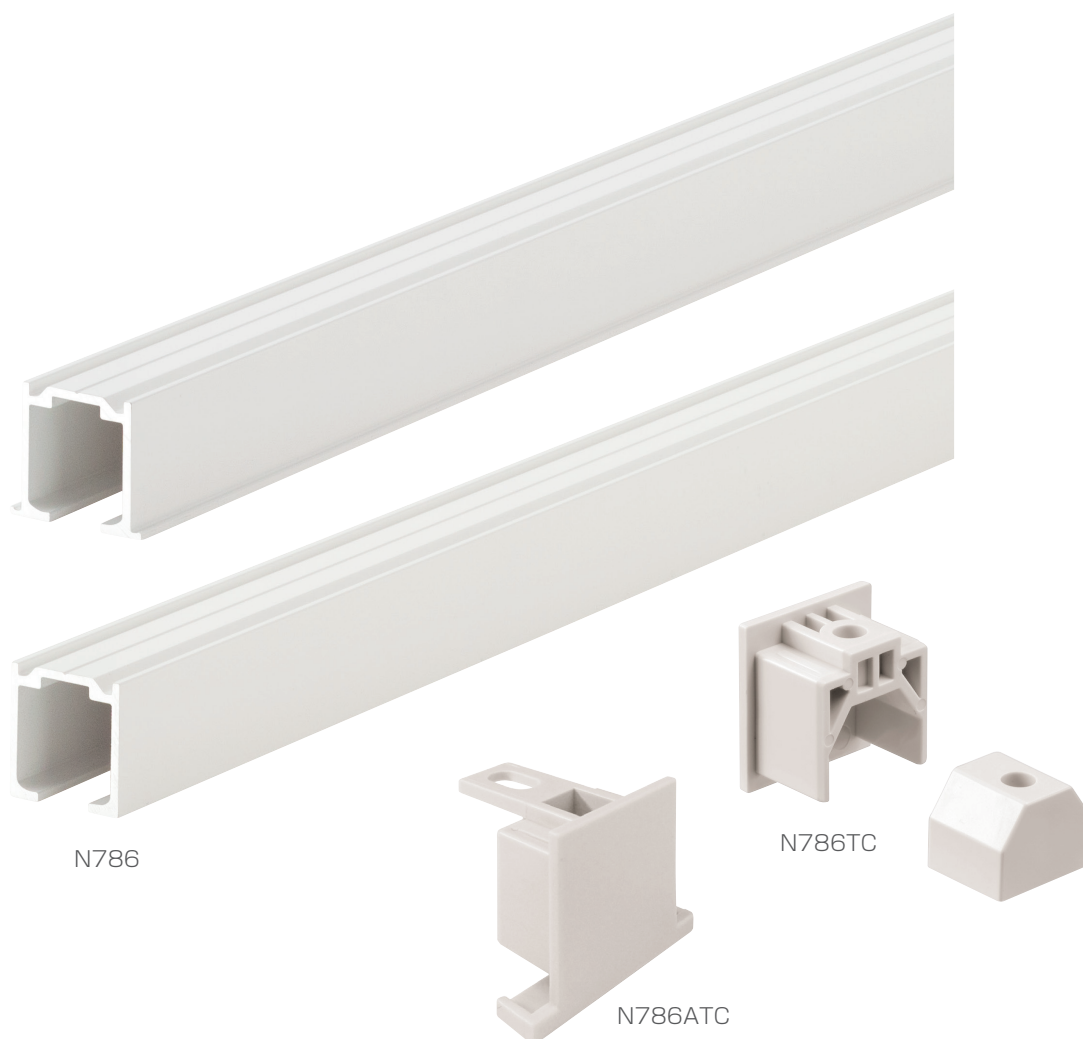

Slim Motion

N786-11(21) 上吊レール ホワイト

N786-11(21) 上吊レールに
ホワイト色が追加されました。

天井に直接取付ける際に、白色の天井と意匠が統一できます。

N786 上吊レール

材 質 アルミニウム
ネジ 穴 $\phi 5 \times \phi 7.5$ 皿

つば付彫込レール

仕 上	シルバー・ブロンズ		ホワイト	入 数	推奨取付ネジ 皿タッピンネジ 3.5×25mm
	有	無	無		
作動ブロック穴 品 番	N786-12	N786-11	N786-11		
L=1820mm	¥2,800(税込¥3,080)		¥3,800(税込¥4,180)	30	6本
L=2730mm	¥4,200(税込¥4,620)		¥5,100(税込¥5,610)	20	8本
L=3640mm	¥5,600(税込¥6,160)		¥6,400(税込¥7,040)	15	9本

つばなし面付レール

仕 上	シルバー・ブロンズ		ホワイト	入 数	推奨取付ネジ 皿タッピンネジ 3.5×25mm
	有	無	無		
作動ブロック穴 品 番	N786-22	N786-21	N786-21		
L=1820mm	¥2,800(税込¥3,080)		¥3,800(税込¥4,180)	30	6本
L=2730mm	¥4,200(税込¥4,620)		¥5,100(税込¥5,610)	20	8本
L=3640mm	¥5,600(税込¥6,160)		¥6,400(税込¥7,040)	15	9本

※発注例：N786-12-1820-SV 3本（つば付彫込/作動ブロック穴有/1820mm/シルバー/3本）
※ネジは付属しておりませんので別途ご注文ください。ネジ頭がホワイトの取付ネジのご用意もあります。

N786TC 端部キャップ

用 途 レール端部のキャップ
材 質 POM樹脂
付属ネジ なべタッピンネジ4×30mm
¥1,200(税込¥1,320)

写真はN786TC

N786ATC 隙間隠しキャップ

用 途 レールを取付けた際の隙間調整（調整範囲1.5～5mm）
材 質 ブロック本体：POM樹脂
付属ネジ なべタッピンネジ3.5×25mm
※N786ツバ付レールにご使用ください。
※No.786Sストッパーとの併用はできません。
¥800(税込¥880)