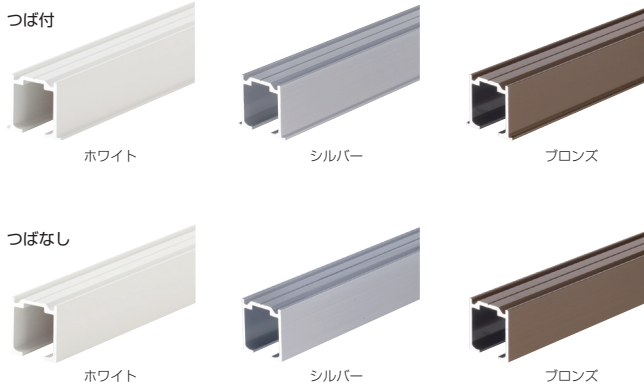

Slim Motion

N786-11(21) 上吊レール ホワイト

N786-11(21) 上吊レールに
ホワイト色が追加されました。

天井に直接取付ける際に、白色の天井と意匠が統一できます。

N786 上吊レール

材 質 アルミニウム
ネジ 穴 $\phi 5 \times \phi 7.5$ 皿

つば付彫込レール

仕 上	シルバー・ブロンズ		ホワイト	入 数	推奨取付ネジ 皿タッピンネジ 3.5×25mm
	有	無	無		
作動ブロック穴 品 番	N786-12	N786-11	N786-11		
L=1820mm	¥2,800(税込¥3,080)		¥3,800(税込¥4,180)	30	6本
L=2730mm	¥4,200(税込¥4,620)		¥5,100(税込¥5,610)	20	8本
L=3640mm	¥5,600(税込¥6,160)		¥6,400(税込¥7,040)	15	9本

つばなし面付レール

仕 上	シルバー・ブロンズ		ホワイト	入 数	推奨取付ネジ 皿タッピンネジ 3.5×25mm
	有	無	無		
作動ブロック穴 品 番	N786-22	N786-21	N786-21		
L=1820mm	¥2,800(税込¥3,080)		¥3,800(税込¥4,180)	30	6本
L=2730mm	¥4,200(税込¥4,620)		¥5,100(税込¥5,610)	20	8本
L=3640mm	¥5,600(税込¥6,160)		¥6,400(税込¥7,040)	15	9本

※発注例：N786-12-1820-SV 3本（つば付彫込/作動ブロック穴有/1820mm/シルバー/3本）
※ネジは付属しておりませんので別途ご注文ください。ネジ頭がホワイトの取付ネジのご用意もあります。

N786TC 端部キャップ

用 途 レール端部のキャップ
材 質 POM樹脂
付属ネジ なべタッピンネジ4×30mm
¥1,200(税込¥1,320)

写真はN786TC

N786ATC 隙間隠しキャップ