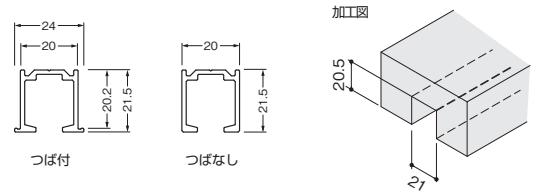

Slim Motion

N786-11(21) 上吊レール ホワイト

N786-11(21) 上吊レールに
ホワイト色が追加されました。

天井に直接取付ける際に、白色の天井と意匠が統一できます。

N786 上吊レール

材 質 アルミニウム
ネジ 穴 $\phi 5 \times \phi 7.5$ 皿

つば付彫込レール

仕 上	シルバー・ブロンズ		ホワイト	入 数	推奨取付ネジ 皿タッピンネジ 3.5×25mm
	有	無	無		
作動ブロック穴 品 番	N786-12	N786-11	N786-11		
L=1820mm	¥2,800(税込¥3,080)		¥3,800(税込¥4,180)	30	6本
L=2730mm	¥4,200(税込¥4,620)		¥5,100(税込¥5,610)	20	8本
L=3640mm	¥5,600(税込¥6,160)		¥6,400(税込¥7,040)	15	9本

つばなし面付レール

仕 上	シルバー・ブロンズ		ホワイト	入 数	推奨取付ネジ 皿タッピンネジ 3.5×25mm
	有	無	無		
作動ブロック穴 品 番	N786-22	N786-21	N786-21		
L=1820mm	¥2,800(税込¥3,080)		¥3,800(税込¥4,180)	30	6本
L=2730mm	¥4,200(税込¥4,620)		¥5,100(税込¥5,610)	20	8本
L=3640mm	¥5,600(税込¥6,160)		¥6,400(税込¥7,040)	15	9本

※発注例：N786-12-1820-SV 3本（つば付彫込/作動ブロック穴有/1820mm/シルバー/3本）
※ネジは付属しておりませんので別途ご注文ください。ネジ頭がホワイトの取付ネジのご用意もあります。

N786TC 端部キャップ

用 途 レール端部のキャップ
材 質 POM樹脂
付属ネジ なべタッピンネジ4×30mm
¥1,200(税込¥1,320)

写真はN786TC

N786ATC 隙間隠しキャップ

用 途 レールを取付けた際の隙間調整（調整範囲1.5～5mm）
材 質 ブロック本体：POM樹脂
付属ネジ なべタッピンネジ3.5×25mm
※N786ツバ付レールにご使用ください。
※No.786Sストッパーとの併用はできません。
¥800(税込¥880)